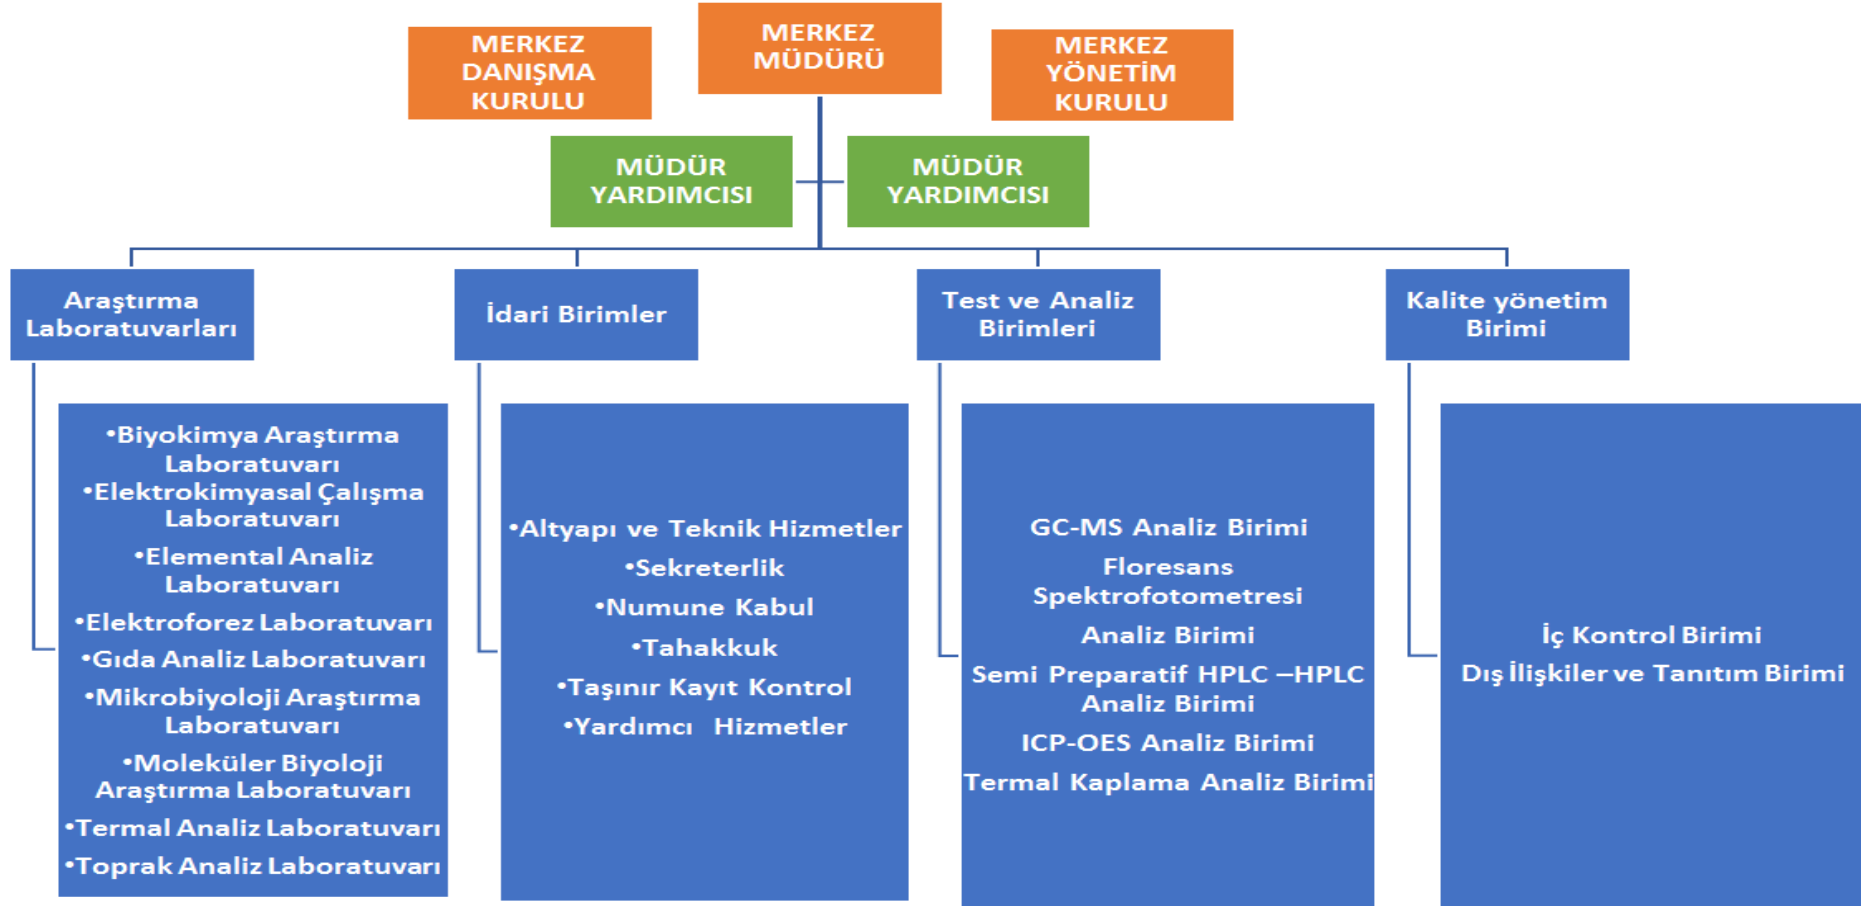

ORGANİZASYON ŞEMASI
MERKEZİ ARAŞTIRMA UYGULAMA
LABORATUVARI UYGULAMA VE ARAŞTIRMA
MERKEZİ

Doküman Kodu

KYT-ORŞ-30

Yürürlük Tarihi

11.01.2020

Revizyon Tarihi/No

-

Sayfa No

1/1

Hazırlayan

Onaylayan